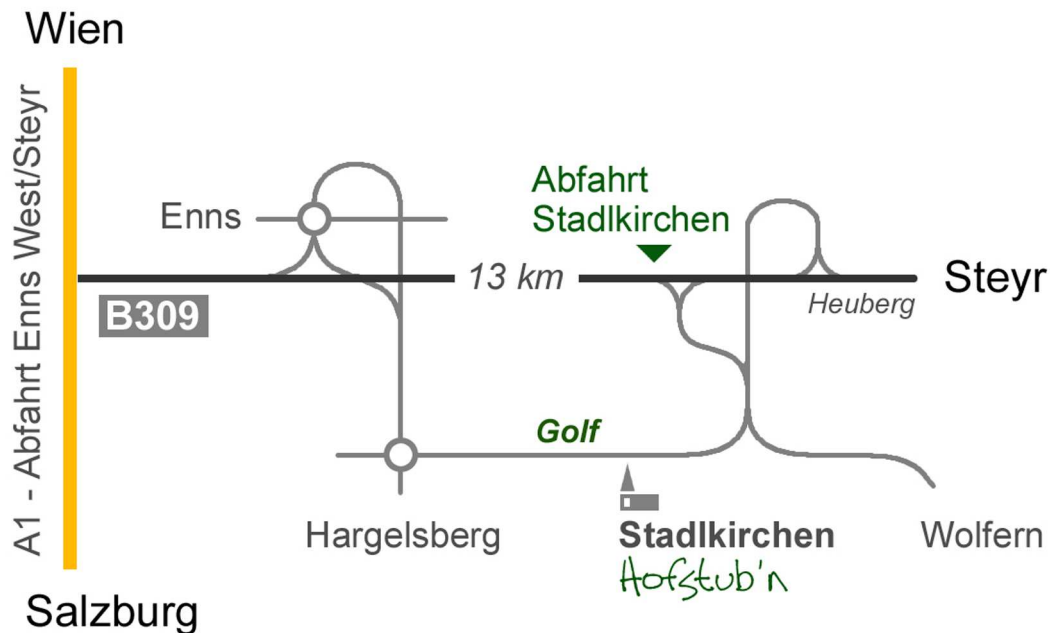

Ihr Weg zu uns:

*Von A1 kommend:*

- Abfahrt Enns West/Steyr
- Kreisverkehr Richtung Steyr
- 13 km bis Abfahrt Stadtkirchen  
(bei Tankstelle Heuberg)
- 2 x rechts abbiegen
- 1 km bis zur Hofstub'n (Kirche)

*Von Steyr kommend:*

- B309 bis Heuberg
- Abfahrt Stadtkirchen  
(bei Tankstelle Heuberg)
- Abzweigung nach Stadtkirchen
- 1 km bis zur Hofstub'n (Kirche)

---

Stadtkirchner Hofstub'n  
Hermine Hanke  
Stadtkirchen 6  
4407 Dietach